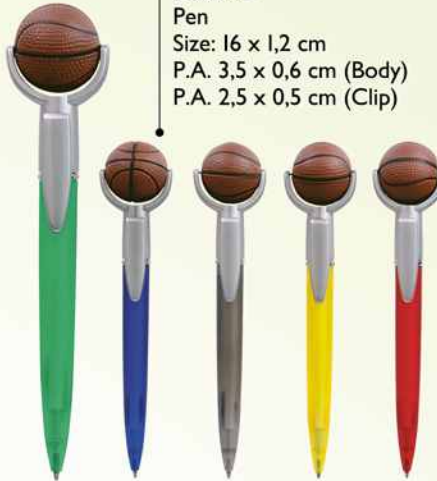

**2195/167**  
Effective Bottle Opener  
Size: 12,4 x 2,1 cm  
Print Area: 3,5 x 1,5 cm

**402/167**  
Wine Set (2 pcs)  
Size: 11,5 x 15,5 cm  
Print Area:  
Bottle Opener:  
4 x 0,5 cm  
Box: 13 x 10 cm

**1855/167**  
Rubber Key chain  
Size: 8 x 3,5 cm  
Print Area: 4,5 x 2 cm

**775/167**  
Roller  
Size: 14 x 1 cm  
Print Area: 4 x 0,8 cm  
P.A.: 3 x 0,5 cm (carved)

**776/167**  
Pen  
Size: 13,4 x 1 cm  
Print Area: 4 x 0,8 cm  
P.A.: 3 x 0,5 cm (carved)

**773/167**  
Set Pen - Roller  
Size: 13,4 x 1 cm  
Print Area: 4 x 0,8 cm  
P.A.: 3 x 0,5 cm (carved)

# Pens special offers

**726/168**  
Pen  
Size: 16 x 1,2 cm  
P.A. 3,5 x 0,6 cm (Body)  
P.A. 2,5 x 0,5 cm (Clip)

**725/168**  
Pen  
Size: 16 x 1,2 cm  
P.A. 3,5 x 0,6 cm (Body)  
P.A. 2,5 x 0,5 cm (Clip)